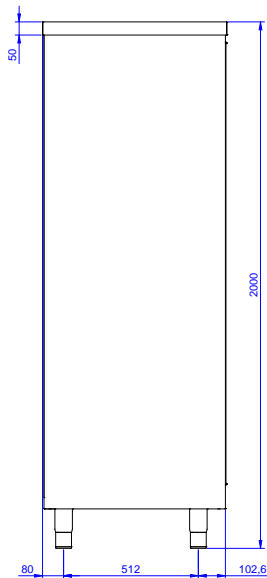

### Costruzione

- Pannelli laterali e suola rinforzata in acciaio inox AISI 304.
- Porte fonoassorbenti e scorrevoli su guide poste all'interno della cornice del mobile.
- Miglior accesso al vano grazie alla presenza, per tutte le lunghezze, di solo due porte.
- Piedini in acciaio inox AISI 304 di 200 mm di altezza e 54 mm di diametro, regolabili: -50/+30 mm.
- Dotato di tre ripiani intermedi, uno fisso al centro e due, regolabili in altezza.
- Ripiano intermedio e rinforzo trasversale in acciaio inox con angoli rivettati.
- Alzatina di 100 mm con angolo arrotondato di 10 mm e 13 mm di profondità, progettata per essere usata contro la parete.
- Il pannello della base ha un profilo di 40 mm di altezza, è di 8/10 di spessore con bordi rialzati e rinforzo in barra. È saldato alle gambe per un ulteriore rinforzo della struttura.
- Due ante scorrevoli a doppia parete, complanari al frontale del telaio, possono essere rimosse per facilitare la pulizia dell'interno dell'armadio.
- Piedini in acciaio inox AISI 304, altezza 150 mm e diametro 54 mm, regolabili di -35/+25 mm.

### Accessori opzionali

- Kit 4 ruote, di cui due con freno, diametro 100 mm, per tavoli armadiati (altezza complessiva su ruote = 860 mm) PNC 855299

Approvazione: \_\_\_\_\_

Fronte

Lato

Alto

#### Informazioni chiave

|                                 |         |
|---------------------------------|---------|
| Larghezza armadio:              | 1945 mm |
| 132802 (MAS2000SPN)             | 1945 mm |
| Profondità armadio:             | 645 mm  |
| Altezza armadietto:             | 1797 mm |
| Dimensioni esterne, larghezza:  | 2000 mm |
| Dimensioni esterne, profondità: | 700 mm  |
| Dimensioni esterne, altezza:    | 2000 mm |
| Peso netto:                     | 140 kg  |