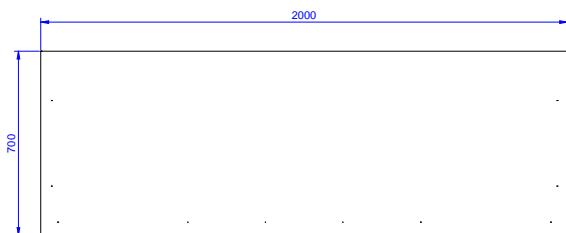

### Accessori opzionali

- Kit 4 ruote, di cui due con freno, diametro 100 mm, per tavoli armadiati (altezza complessiva su ruote = 860 mm) PNC 855299

Approvazione: \_\_\_\_\_

Fronte

Lato

Alto

#### Informazioni chiave

|                                 |         |
|---------------------------------|---------|
| Larghezza armadio:              | 1945 mm |
| 132802 (MAS2000SPN)             | 1945 mm |
| Profondità armadio:             | 645 mm  |
| Altezza armadietto:             | 1797 mm |
| Dimensioni esterne, larghezza:  | 2000 mm |
| Dimensioni esterne, profondità: | 700 mm  |
| Dimensioni esterne, altezza:    | 2000 mm |
| Peso netto:                     | 140 kg  |