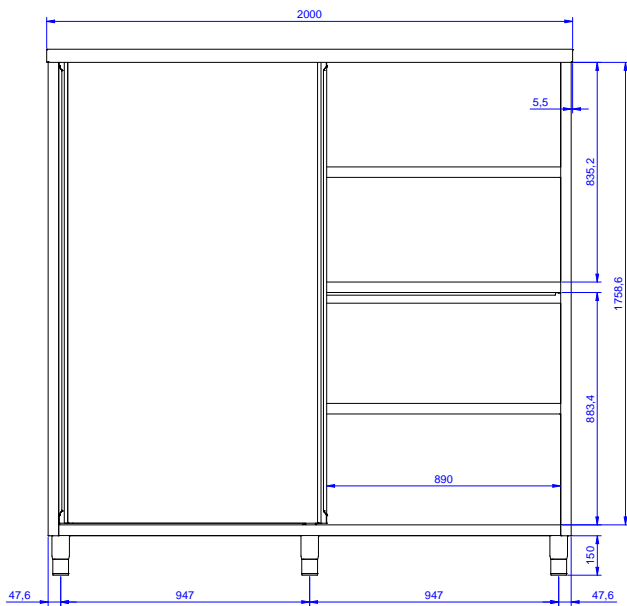

### Costruzione

- Pannelli laterali e suola rinforzata in acciaio inox AISI 304.
- Porte fonoassorbenti e scorrevoli su guide poste all'interno della cornice del mobile.
- Miglior accesso al vano grazie alla presenza, per tutte le lunghezze, di solo due porte.
- Piedini in acciaio inox AISI 304 di 200 mm di altezza e 54 mm di diametro, regolabili: -50/+30 mm.
- Dotato di tre ripiani intermedi, uno fisso al centro e due, regolabili in altezza.
- Ripiano intermedio e rinforzo trasversale in acciaio inox con angoli rivettati.
- Alzatina di 100 mm con angolo arrotondato di 10 mm e 13 mm di profondità, progettata per essere usata contro la parete.
- Il pannello della base ha un profilo di 40 mm di altezza, è di 8/10 di spessore con bordi rialzati e rinforzo in barra. È saldato alle gambe per un ulteriore rinforzo della struttura.
- Due ante scorrevoli a doppia parete, complanari al frontale del telaio, possono essere rimosse per facilitare la pulizia dell'interno dell'armadio.
- Piedini in acciaio inox AISI 304, altezza 150 mm e diametro 54 mm, regolabili di -35/+25 mm.

### Accessori opzionali

- Kit 4 ruote, di cui due con freno, diametro 100 mm, per tavoli armadiati (altezza complessiva su ruote = 860 mm) PNC 855299

Approvazione: \_\_\_\_\_

Fronte

Lato

Alto

#### Informazioni chiave

|                                 |         |
|---------------------------------|---------|
| Larghezza armadio:              | 1945 mm |
| 132802 (MAS2000SPN)             | 1945 mm |
| Profondità armadio:             | 645 mm  |
| Altezza armadietto:             | 1797 mm |
| Dimensioni esterne, larghezza:  | 2000 mm |
| Dimensioni esterne, profondità: | 700 mm  |
| Dimensioni esterne, altezza:    | 2000 mm |
| Peso netto:                     | 140 kg  |